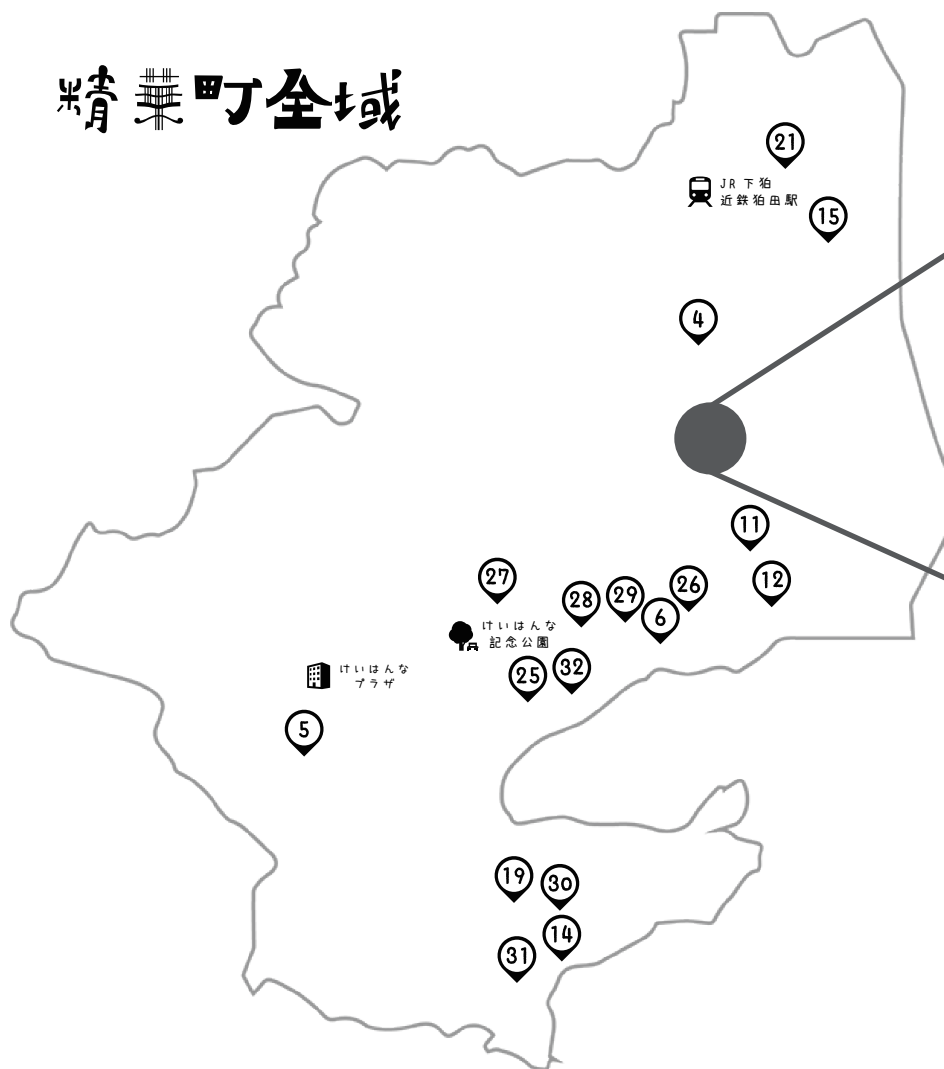

青年部「ロゴ」を探せ!

「ロゴ」マップ

精華町全域

祝園エリア

1. 精華町役場
2. 近鉄新祝園駅
3. ローソン 精華町祝園店
4. セブンイレブン 精華町山手店
5. セブンイレブン 精華町光台店
6. ファミリーマート 精華学研都市店
7. 精華町商工会館
8. せいかガーデンシティ
9. Lipe (美容院)
10. Laude (美容院)
11. Creedesliens
12. ENEOS 精華町 SS (堀池商店)
13. 喜多商店
14. 友整骨院
15. 精華町立 むくのきセンター
16. 京都銀行 精華町支店
17. 京都中央信用金庫 精華支店
18. JA 京都やましろ 精華町支店
19. JA 京都やましろ 愛菜館
20. ひょうたんや
21. 粕田公園
22. 華広場
23. 丸山公園
24. 大池公園
25. 水景園
26. 畑ノ前公園 遺跡の杜
27. たまき公園
28. あかり公園
29. みのり公園
30. 池谷公園
31. 南公園
32. けいはんな記念公園